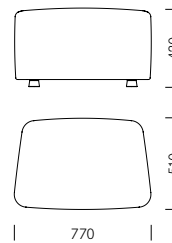

Sessel Fauteuil

De nos jours, un bureau n'est plus uniquement un lieu de travail, mais avant tout un lieu de rencontre qui favorise la communication et le partage des connaissances. Pablo convient particulièrement à l'aménagement de zones de rencontre et de retrait dans les bureaux modernes. Cette gamme de fauteuils rembourrés présente des lignes sculpturales, originales et attrayantes. Un revêtement bicolore est possible sur demande. Pablo est disponible en tant que canapé biplace, fauteuil et repose-pieds. Il peut être complété par une table basse et une table de travail. Pablo Modular permet en outre la configuration de groupes d'assise de pratiquement toutes les formes.

1_Masse Dimensions

Zweisitzer Canapé biplace

Sessel Fauteuil

Hocker Repose-pieds

Tische Tables

2_Materialien Matériaux

Tische Tables

Stahl Métal