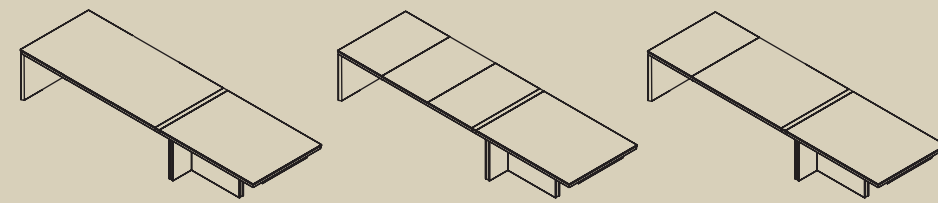

BIURKA Z PRZYSTAWKĄ / DESKS WITH A CONFERENCE EXTENSION

AR 69 3400/1000/750 AR 19 3400/1000/750 AR 29 3400/1000/750
AR 60 3600/1000/750 AR 10 3600/1000/750 AR 20 3600/1000/750