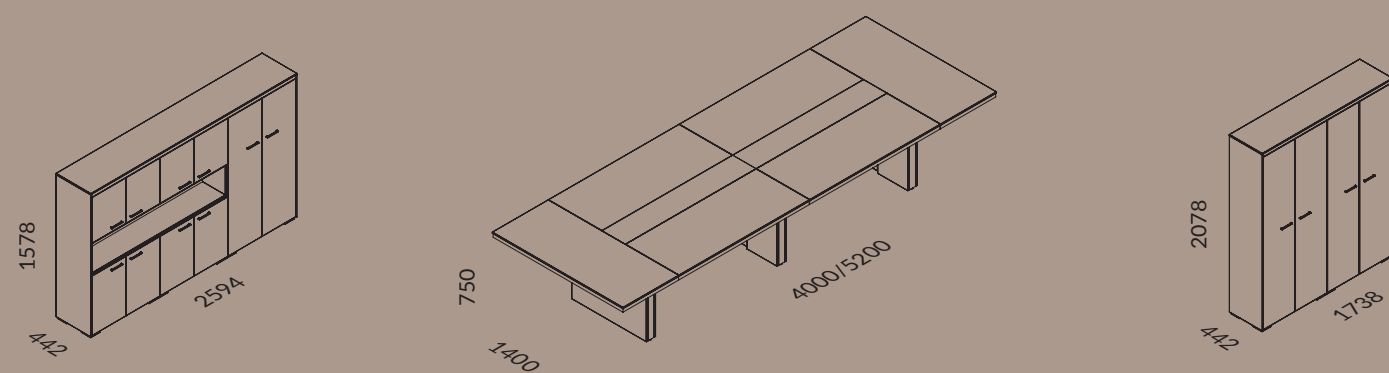

DR4  
Melamina 3D  
DAB GÓRSKI SZARY  
3D Melamine  
SCANDINAVIAN OAK

U1  
Melamina  
BIAŁY  
Melamine  
WHITE

LE1  
Skóra naturalna  
BRAZOWA  
Natural leather  
BROWN

DR4  
Melamina 3D  
DĄB GÓRSKI SZARY  
3D Melamine  
SCANDINAVIAN OAK