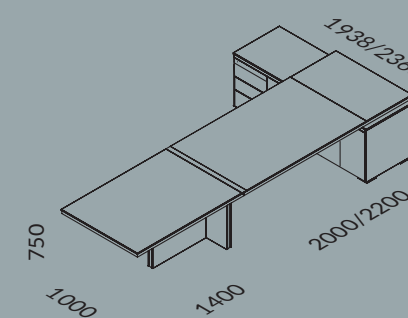

ST3
Kamień polerowany
BIANCO VENATO
Polished stone
BIANCO VENATO

U10
Melamina
BEŻOWY KASZMIR
Melamine
BEIGE CASHMERE

Szkló
CZARNE LACOBEL
Glass
BLACK LACOBEL

LE2
Skóra naturalna
GRAFITOWA
Natural leather
GRAPHITE

Akcent
ALUMINIUM
SZCZOTKOWANE
Decorative strip
BRUSHED ALUMINUM