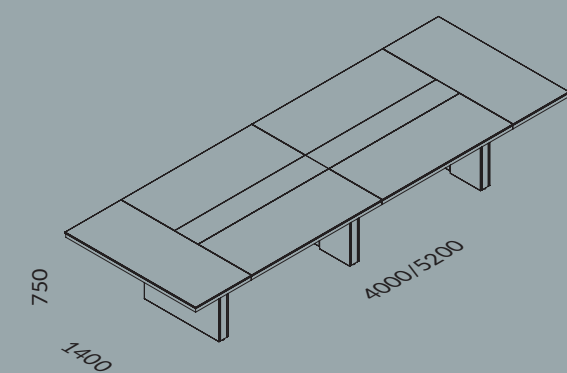

ST2
Kamień polerowany
NOIR DESIR
Polished stone
NOIR DESIR

Szkoło
CZARNE LACOBEL
Glass
BLACK LACOBEL

U10
Melamina
BEŻOWY KASZMIR
Melamine
BEIGE CASHMERE

Akcent
ALUMINIUM
SZCZOTKOWANE
Decorative strip
BRUSHED ALUMINIUM