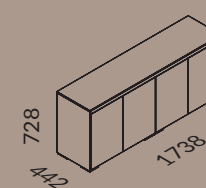

DR1
Melamina 3D
ORZECH MADISON
3D Melamine
WALNUT MADISON