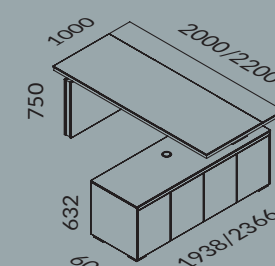

ST2
Kamień polerowany
NOIR DESIR
Polished stone
NOIR DESIR

U10
Melamina
BEŻOWY KASZMIR
Melamine
BEIGE CASHMERE

Szko
CZARNE LACOBEL
Glass
BLACK LACOBEL

LE1
Skóra naturalna
BRAZOWA
Natural leather
BROWN

Akcent
ALUMINIUM
SZCZOTKOWANE
Decorative strip
BRUSHED ALUMINIUM

Szko
CZARNE OPTI
Glass
BLACK OPTI