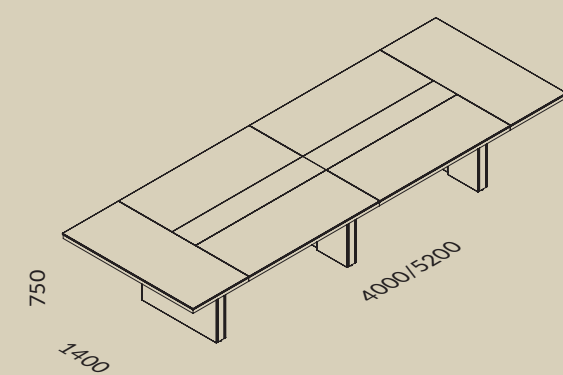

LE3  
Skóra naturalna  
CZARNA  
Natural leather  
BLACK

Akcent  
ALUMINIUM  
SZCZOTKOWANE  
Decorative strip  
BRUSHED ALUMINIUM

ST1  
Kamień polerowany  
NERO GRECO  
Polished stone  
NERO GRECO

U6  
Melamina  
SZARY PLATYNOWY  
Melamine  
PLATINUM GREY