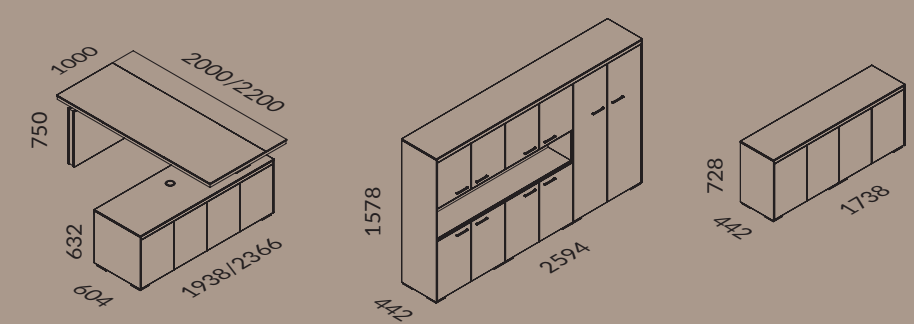

- ST1
  Kamień polerowany
  NERO GRECO
  Polished stone
  NERO GRECO
- LE1
  Skóra naturalna
  BRAZOWA
  Natural leather
  BROWN
- DN2
  Melamina 3D
  WIAZ VERMONT
  3D Melamine
  VERMONT ELM
- Szko
  CZARNE LACOBEL
  Glass
  BLACK LACOBEL
- U11
  Melamina
  GRAFIT
  Melamine
  GRAPHITE