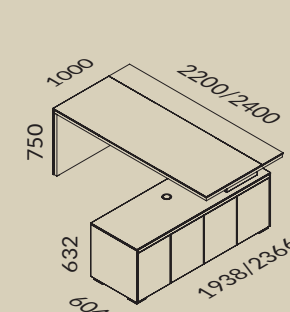

ST1
Kamień polerowany
NERO GRECO
Polished stone
NERO GRECO

U11
Melamina
GRAFIT
Melamine
GRAPHITE

U6
Melamina
SZARY PLATYNOWY
Melamine
PLATINUM GREY

Szko
CZARNE LACOBEL
Glass
BLACK LACOBEL

LE3
Skóra naturalna
CZARNA
Natural leather
BLACK

Akcent
ALUMINIUM
SZCZOTKOWANE
Decorative strip
BRUSHED ALUMINIUM