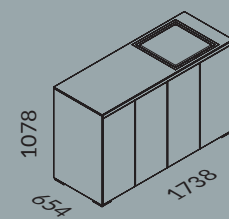

ST3
Kamień polerowany
BIANCO VENATO
Polished stone
BIANCO VENATO

Szko
CZARNE LACOBEL
Glass
BLACK LACOBEL

U10
Melamina
BEŻOWY KASZMIR
Melamine
BEIGE CASHMERE

Akcent
ALUMINIUM
SZCZOTKOWANE
Decorative strip
BRUSHED ALUMINIUM