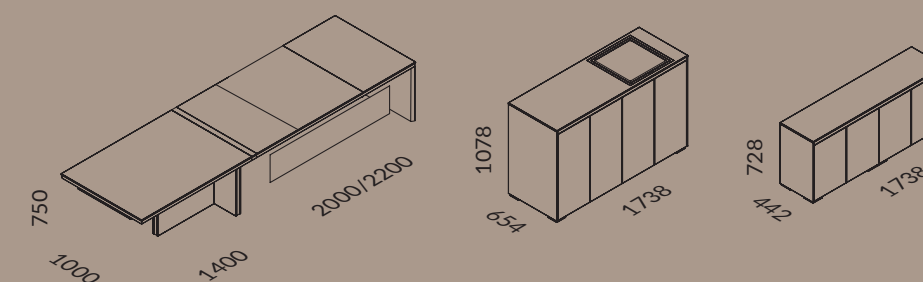

ST2 Kamień polerowany NOIR DESIR Polished stone NOIR DESIR		Szkoło CZARNE LACOBEL Glass BLACK LACOBEL
	N05 Fornir PALISANDER BRAZYLIJSKI Veneer BRASILIAN ROSEWOOD		LE3 Skóra naturalna CZARNA Natural leather BLACK
	U10 Melamina BEŻOWY KASZMIR Melamine BEIGE CASHMERE		Akcent ALUMINIUM SZCZOTKOWANE Decorative strip BRUSHED ALUMINIUM