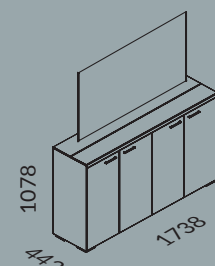

ST2
Kamień polerowany
NOIR DESIR
Polished stone
NOIR DESIR

U10
Melamina
BEŻOWY KASZMIR
Melamine
BEIGE CASHMERE

Szko
CZARNE LACOBEL
Glass
BLACK LACOBEL

LE1
Skóra naturalna
BRAZOWA
Natural leather
BROWN

Akcent
ALUMINIUM
SZCZOTKOWANE
Decorative strip
BRUSHED ALUMINIUM

Szko
CZARNE OPTI
Glass
BLACK OPTI