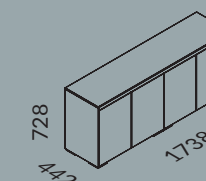

ST3
Kamień polerowany
BIANCO VENATO
Polished stone
BIANCO VENATO