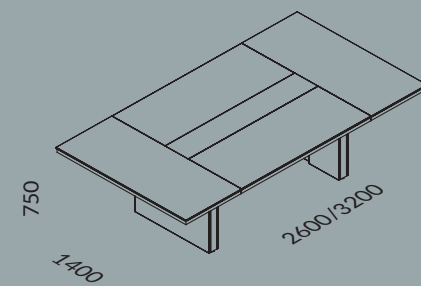

ST3
Kamień polerowany
BIANCO VENATO
Polished stone
BIANCO VENATO

Szko
CZARNE LACOBEL
Glass
BLACK LACOBEL

U10
Melamina
BEŻOWY KASZMIR
Melamine
BEIGE CASHMERE

Akcent
ALUMINIUM
SZCZOTKOWANE
Decorative strip
BRUSHED ALUMINIUM