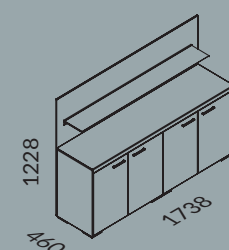

ST2
Kamień polerowany
NOIR DESIR
Polished stone
NOIR DESIR

U10
Melamina
BEŻOWY KASZMIR
Melamine
BEIGE CASHMERE

Szko
CZARNE LACOBEL
Glass
BLACK LACOBEL

LE1
Skóra naturalna
BRAZOWA
Natural leather
BROWN

Akcent
ALUMINIUM
SZCZOTKOWANE
Decorative strip
BRUSHED ALUMINIUM

Szko
CZARNE OPTI
Glass
BLACK OPTI