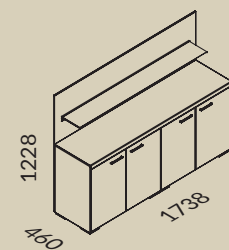

ST1
Kamień polerowany
NERO GRECO
Polished stone
NERO GRECO

U6
Melamina
SZARY PLATYNOWY
Melamine
PLATINUM GREY

Akcent
ALUMINIUM
SZCZOTKOWANE
Decorative strip
BRUSHED ALUMINIUM

Szko
CZARNE LACOBEL
Glass
BLACK LACOBEL

Szko
CZARNE OPTI
Glass
BLACK OPTI