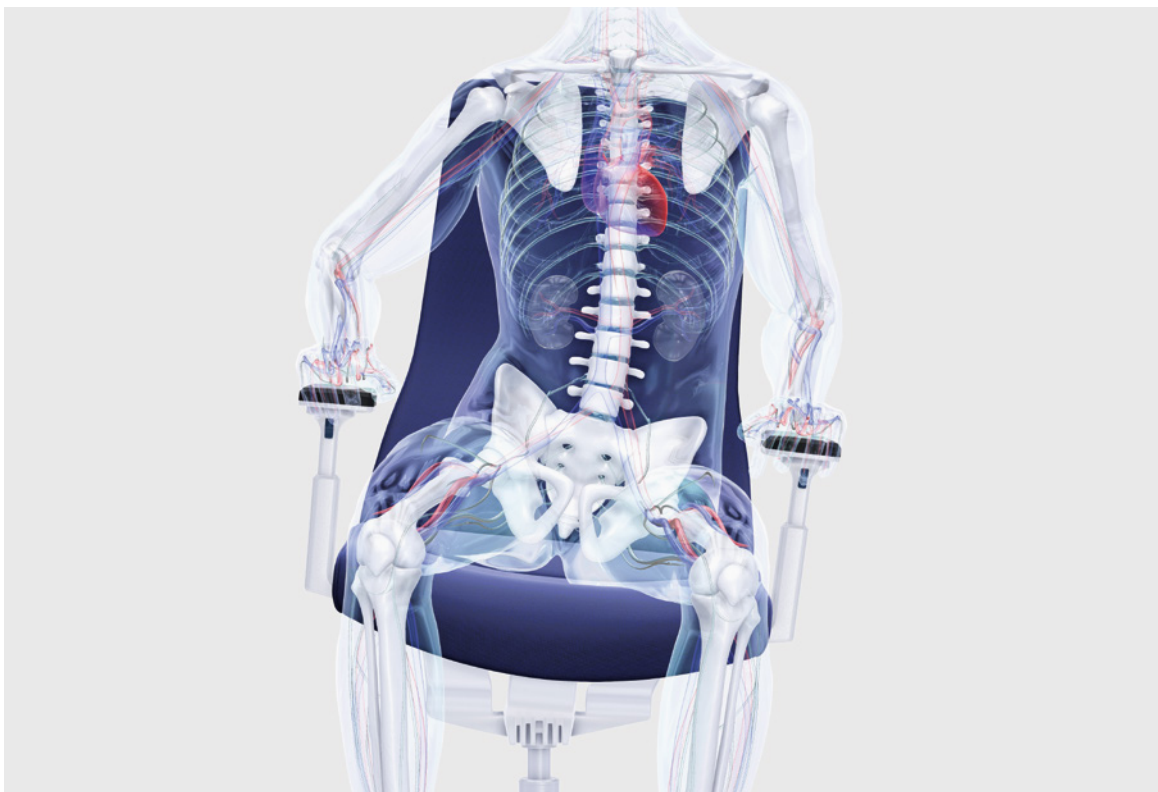

PURE^{IS3} passt sich ohne aufwändige Einstellungen auf den jeweiligen Besitzer, seinen Körper und seine Bewegungen an. Auf komplizierte und schwere Mechaniken wird vollständig verzichtet. PURE^{IS3} erlaubt nicht nur ein großes Bewegungsspektrum, er sorgt dafür, dass der Mensch stets komfortabel sitzt, dabei in Bewegung bleibt und dennoch im richtigen Maße unterstützt wird.

Möglich wird all dies durch eine absolute Weltneuheit: die Smart-Spring-Technologie. Unter Verwendung einer speziellen Polyamid-Glasfaser-Verbindung wurde das zentrale Element, die Smart Spring, geschaffen. Mit ihrer Hilfe passt sich PURE^{IS3} dynamisch an den Körper, dessen Gewicht und seine Bewegungen an. Die Smart Spring prägt PURE^{IS3} nicht nur optisch, sondern trägt den gesamten Stuhl und ermöglicht sehr große Bewegungsradien – auch in Richtungen, in denen andere Stühle unbeweglich sind. Ohne weitere Einstellaufgaben wird so echtes dreidimensionales Sitzen möglich – für jeden, in jeder Situation. Zudem besitzt PURE^{IS3} den innovativen Smart Seat. Dieser vereint Komfort, Halt und die volle dreidimensionale Bewegungsfreiheit in sich.

BEEINDRUCKENDE BEWEGUNGSFREIHEIT

Wie viel Bewegung auf PURE^{IS3} möglich ist, wurde von der ETH Zürich in einem biomechanischen Gutachten untersucht. Dieses belegt, dass PURE^{IS3} im oberen Rückenbereich eine neuartige Materialflexibilität von bis zu 22 Grad pro Seite, einen Öffnungswinkel des Rückens von bis zu 38 Grad und ein seitliches Bewegungsspektrum der Sitzfläche von bis zu 26 Grad aufweist. Der Smart Seat folgt dabei den Bewegungen nach vorne um bis zu 12 Grad.