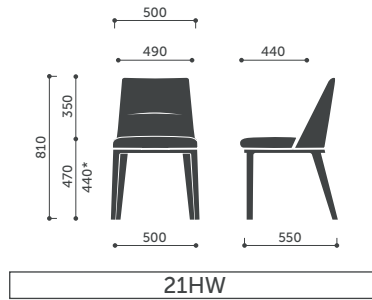

Abmessungen

Die Abmessungen dienen zur Orientierung und können sich abhängig von der ausgewählten Konfiguration des Produktes unterscheiden. Messmethode unter dem Link: www.profim.de/Messmethode_fur_die_Katalogmasse.pdf

* Die Sitzhöhe nach DIN EN 16139 (mit Belastung) gemessen.