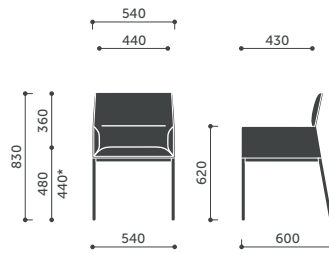

20

Ø 800 mm,
h=1100 mm

10

Legs

RH

Ø 800 mm,
h=660 mm

30

Ø 800 mm,
h=740 mm

* Die Sitzhöhe nach DIN EN 16139 (mit Belastung) gemessen.

A20H / A20HW

A10H / A10HW

A11H / A11HW

C21H / C21HW

C20H / C20HW

B20H / B20HW

A10V3