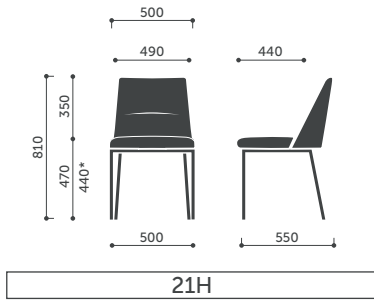

Abmessungen

Die Abmessungen dienen zur Orientierung und können sich abhängig von der ausgewählten Konfiguration des Produktes unterscheiden. Messmethode unter dem Link: www.profim.de/Messmethode_fur_die_Katalogmasse.pdf

* Die Sitzhöhe nach DIN EN 16139 (mit Belastung) gemessen.