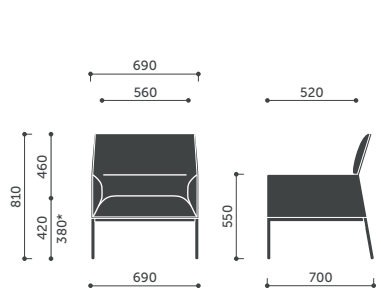

A20H / A20HW