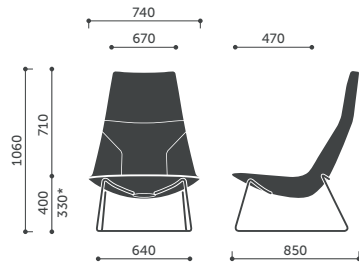

20

Ø 800 mm,
h=1100 mm

10

Legs

RH

Ø 800 mm,
h=660 mm

30

Ø 800 mm,
h=740 mm

* Die Sitzhöhe nach DIN EN 16139 (mit Belastung) gemessen.

A20H / A20HW

A10H / A10HW

A11H / A11HW

C21H / C21HW

C20H / C20HW

B20H / B20HW

A10V3