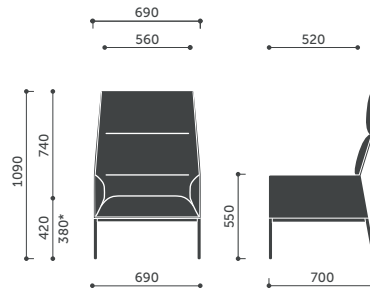

A10H / A10HW