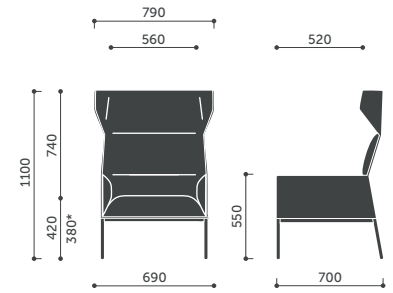

A11H / A11HW