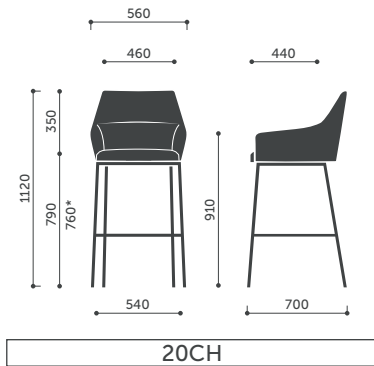

Abmessungen

Die Abmessungen dienen zur Orientierung und können sich abhängig von der ausgewählten Konfiguration des Produktes unterscheiden. Messmethode unter dem Link: www.profim.de/Messmethode_fur_die_Katalogmasse.pdf

* Die Sitzhöhe nach DIN EN 16139 (mit Belastung) gemessen.