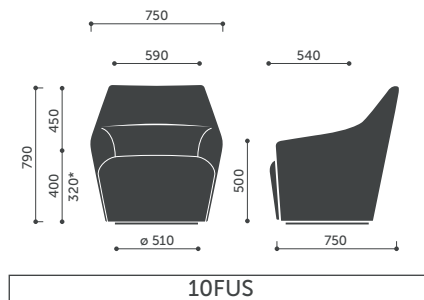

Abmessungen

Die Abmessungen dienen zur Orientierung und können sich abhängig von der ausgewählten Konfiguration des Produktes unterscheiden. Messmethode unter dem Link: www.profim.de/Messmethode_fur_die_Katalogmasse.pdf

* Die Sitzhöhe nach DIN EN 16139 (mit Belastung) gemessen.