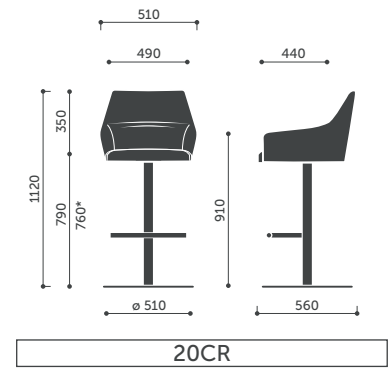

Abmessungen

Die Abmessungen dienen zur Orientierung und können sich abhängig von der ausgewählten Konfiguration des Produktes unterscheiden. Messmethode unter dem Link: www.profim.de/Messmethode_fur_die_Katalogmasse.pdf

* Die Sitzhöhe nach DIN EN 16139 (mit Belastung) gemessen.