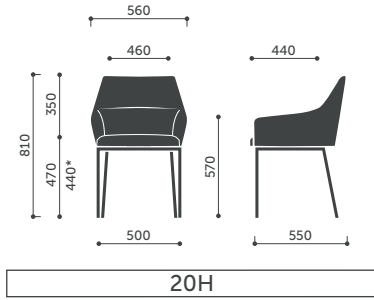

Abmessungen

Die Abmessungen dienen zur Orientierung und können sich abhängig von der ausgewählten Konfiguration des Produktes unterscheiden. Messmethode unter dem Link: www.profim.de/Messmethode_fur_die_Katalogmasse.pdf

* Die Sitzhöhe nach DIN EN 16139 (mit Belastung) gemessen.