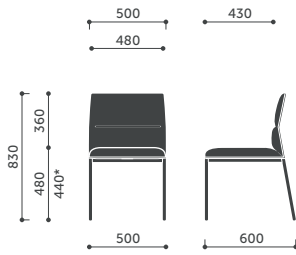

20

Ø 800 mm,
h=1100 mm

10

Legs

RH

Ø 800 mm,
h=660 mm

30

Ø 800 mm,
h=740 mm

* Die Sitzhöhe nach DIN EN 16139 (mit Belastung) gemessen.

A20H / A20HW

A10H / A10HW

A11H / A11HW

C21H / C21HW

C20H / C20HW

B20H / B20HW

A10V3