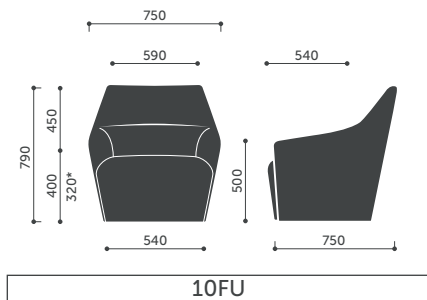

Abmessungen

Die Abmessungen dienen zur Orientierung und können sich abhängig von der ausgewählten Konfiguration des Produktes unterscheiden. Messmethode unter dem Link: www.profim.de/Messmethode_fur_die_Katalogmasse.pdf

* Die Sitzhöhe nach DIN EN 16139 (mit Belastung) gemessen.