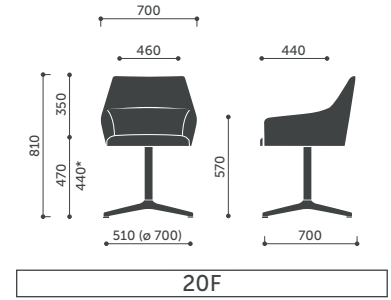

Abmessungen

Die Abmessungen dienen zur Orientierung und können sich abhängig von der ausgewählten Konfiguration des Produktes unterscheiden. Messmethode unter dem Link: www.profim.de/Messmethode_fur_die_Katalogmasse.pdf

* Die Sitzhöhe nach DIN EN 16139 (mit Belastung) gemessen.