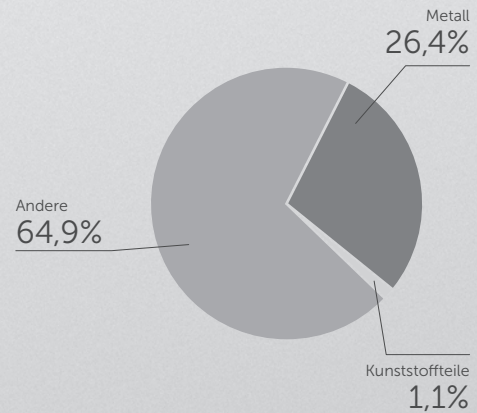

Chic Produkt – Ökokarte

(für die Version Chic Air C20H)

Komponenten:

Metall	kg	%
Stahl	3,18	26,4
Kunststoffteile	kg	%
Polyurethan (PUR)	0,14	1,1
Andere	kg	%
Bezüge	0,92	7,6
Holzteile	5,96	49,5
PU-Schaum	1,84	15,4
Gewicht	12,04	100,0