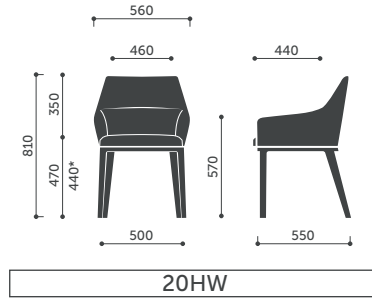

Abmessungen

Die Abmessungen dienen zur Orientierung und können sich abhängig von der ausgewählten Konfiguration des Produktes unterscheiden. Messmethode unter dem Link: www.profim.de/Messmethode_fur_die_Katalogmasse.pdf

* Die Sitzhöhe nach DIN EN 16139 (mit Belastung) gemessen.