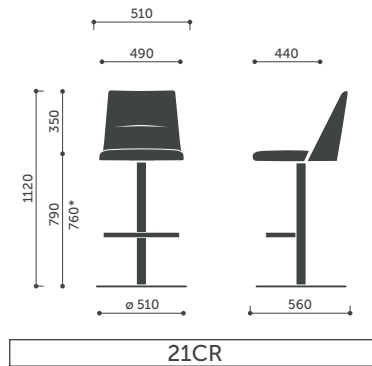

Abmessungen

Die Abmessungen dienen zur Orientierung und können sich abhängig von der ausgewählten Konfiguration des Produktes unterscheiden. Messmethode unter dem Link: www.profim.de/Messmethode_fur_die_Katalogmasse.pdf

* Die Sitzhöhe nach DIN EN 16139 (mit Belastung) gemessen.