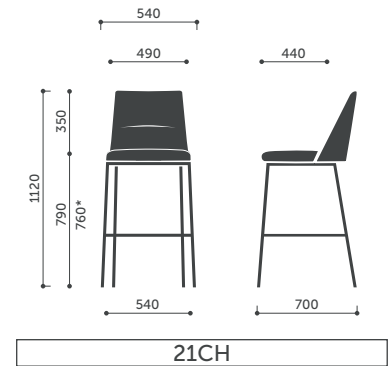

Abmessungen

Die Abmessungen dienen zur Orientierung und können sich abhängig von der ausgewählten Konfiguration des Produktes unterscheiden. Messmethode unter dem Link: www.profim.de/Messmethode_fur_die_Katalogmasse.pdf

* Die Sitzhöhe nach DIN EN 16139 (mit Belastung) gemessen.