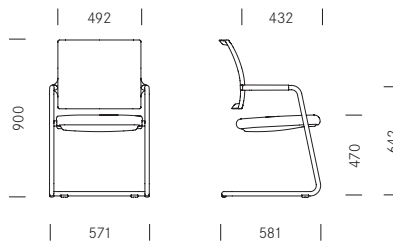

Camiro FS
Design: Martin Ballendat

Camiro

Design:
Martin Ballendat

Freischwinger | Siège à piétement luge

Ergänzend zur vielseitigen Camiro Stuhlfamilie rundet der Camiro Freischwinger das Programm ab. Der Besprechungs- und Besucherstuhl überzeugt als klassischer Freischwinger mit hohem Sitzkomfort. Passend zu den Bürodrehstühlen ist er mit einem atmungsaktiven, semitransparenten Netzrücken oder in einer hochwertigen, vollumpolsterten Ausführung erhältlich. Als besonderes Designmerkmal fallen seitlich eingelassene Aluminium-Adapter auf, die eine besonders filigrane Anbindung des Rückens an das Gestell ermöglichen. Mit dem optional erhältlichen stapelbaren Gestell kann der Camiro Freischwinger fünffach gestapelt werden.

La chaise à piétement luge Camiro vient compléter la gamme de sièges polyvalents Camiro. La chaise à piétement luge convainc en tant que chaise de conférence et chaise visiteur classique par son grand confort d'assise. Assortie aux sièges de bureau, elle est disponible avec un dossier aéré en résille semi-transparente ou un dossier intégralement rembourré de haute qualité. Les supports en aluminium insérés latéralement dans le dossier permettent une fixation particulièrement filigrane du dossier à la structure et constituent un élément de design intéressant. Il est possible d'empiler jusqu'à cinq chaises Camiro lorsqu'elles sont équipées d'une version avec piétement empilable, disponible en option.

1_Masse Dimensions

2_Materialien | Matériaux

Gestell | Piétement

Stahl | Acier

Verchromt | Schwarz
Chromé | Noir

Rücken | Dossier

Netzgewebe Comf Style | Résille Comf Style

Code 4298 | Code 4299 | Code 4341 | Code 4306 | Code 4389 | Code 4308